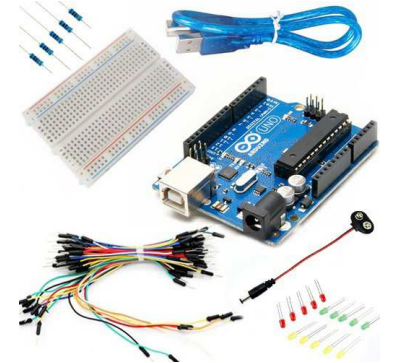

[kit14]Kit Arduino Uno Proto Cables Led Resistencias Conector Kit14