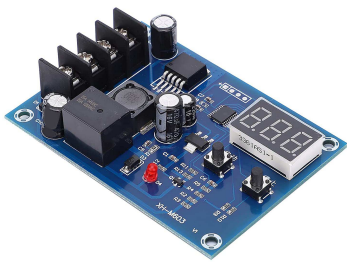

Arduino

[5457]Modulo Control Carga
Baterias Lito 6-60v 12-24v 30a
Xh-m600

[5453]Modulo Control Carga
Baterias Lito Xh-M604

[5464]Modulo Control Carga Y
Descarga Dc 12v Relay Timer
Bateria

[5455]Modulo Control De Carga
Baterias 10 A 30v Relay 20a Xh-
m603