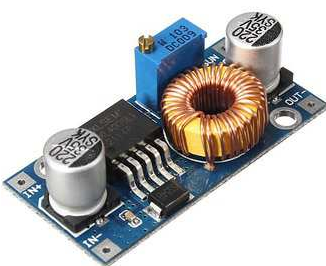

[2176] XL4005 Modulo Step Down Convertidor 5a Fuente 0,8 A 24v

[1513] XL6009 Fuente Step Up Dc-dc Ajustable 1.25v 35v 4a

[5598] Zocalo Adaptador Smd Soic8 A Dip8 200mil Eeprom Ch341