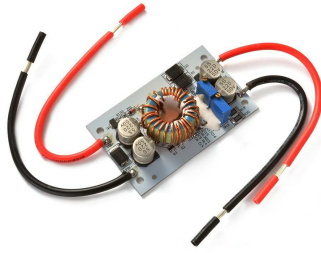

[2768]Controlador Servos 16
Canales I2c Pca9685 Pwm
Arduino

[5098]Controladora Para Tira
Led Rgb Radio Frecuencia Touch
Tactil RGBW

[2755]Conversor Analogico A
Digital Adc Ads1115 Raspberry
Arduino

[6014]Conversor Nivel Logico
Txs0108e 8 Canales Bidireccional
Arduino

[6012]Conversor Serial Rs232
Rs485 Rs422 A Wifi / Rj45 Lan

[1215]Conversor Usb A Serial
Uart Ttl Chip Cp2102 Arduino
Wifi Gps

[2343]Conversor Usb A Serial
Uart Ttl Chip Cp2102 Arduino
Wifi Gps

[1215]Conversor Usb A Serial
Uart Ttl Chip Cp2102 Arduino
Wifi Gps

Arduino

[2375]Convertidor Adaptador Niveles Logicos 5v 3v3 Arduino

[4082]Convertidor Boost Elevador Dc Dc - Step Up 10a - 250w 10-50v

[2844]Convertidor Step Down Xl4016 Pwm 5-40V A 1,2-35v 8a 300w dc

[5623]Cooler Disipador De Calor Nvme M.2 Ssd 2280 Con Pad Termico