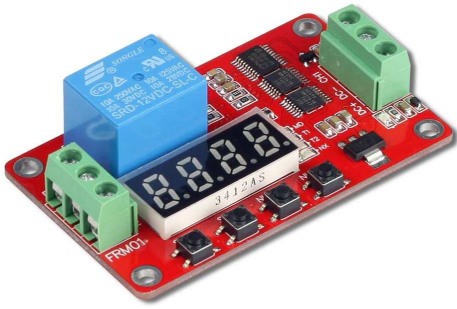

Arduino

[2352]Modulo Timer Temporizador 18 Funciones Hasta 270 Horas Frm01