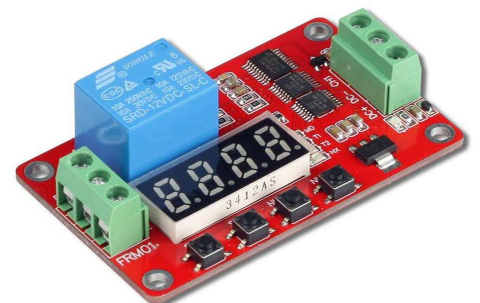

[2352]Modulo Timer Temporizador 18 Funciones Hasta 270 Horas Frm01

[4570]Modulo Tranceptor/amplificador De Audio Bluetooth Bk8000I