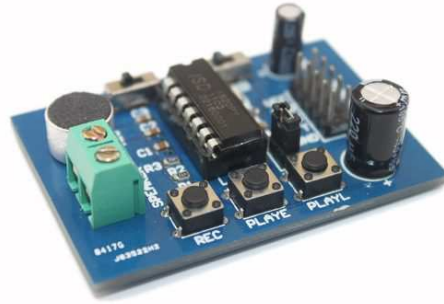

[5654]Modulo Rele Para Esp8266 Esp01s Esp-01s 5v Arduino

[5655]Modulo Rele Relay 12v Optoacoplado 10a - 1 Canal

[4696]Modulo Rele Relay 5v High Level 10a - 1 Canal Borne Arduino

Arduino

[1366]Modulo Reloj Tiempo Real Rtc Ds3231 Eeprom 24c32 Arduino