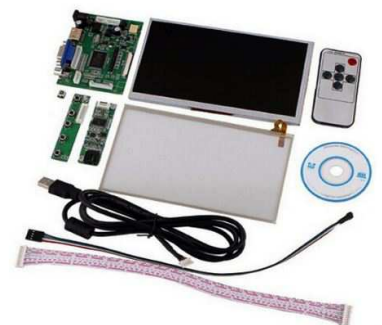

[1569]Kit De Desarrollo Launchpad Msp-exp430g2 Value Line Arduino

[1848]Kit Lcd Touch 10.1 + Controladora Arduino Raspberry 1024x600

Modulos

[1848]Kit Lcd Touch 10.1 +
Controladora Arduino
Raspberry 1024x600