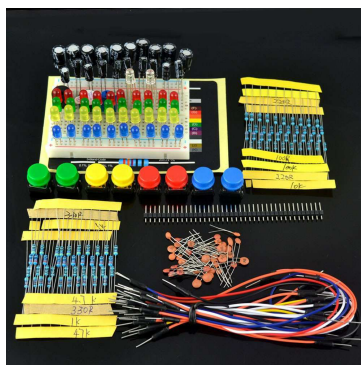

[1474]Kit Chasis Auto Robot Smart Car 4wd 4 Ruedas Motores Arduino

[2107]Kit Componentes Electronicos Arduino H04 Proto Cables Buzzer