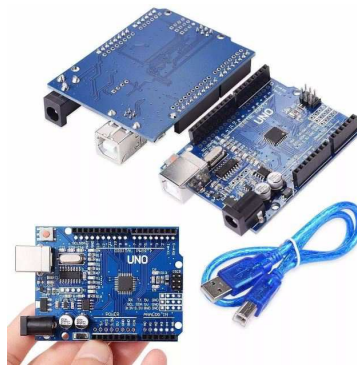

[3127]Arduino Uno Candy-ho
Usb Blister Manual Chip
Desmontable

Modulos

[2222]Arduino Uno Mega328 R3
Compatible + Cable Usb
Domotica

[2222]Arduino Uno Mega328 R3
Compatible + Cable Usb
Domotica

[2222]Arduino Uno Mega328 R3
Compatible + Cable Usb
Domotica

[2221]Arduino Uno R3 + Cable
Usb Atmega328 Compatible
Ch340

[2221]Arduino Uno R3 + Cable
Usb Atmega328 Compatible
Ch340

[1093]Arduino Uno R3 Cable Usb
Domotica Robotica Atmel
Original

[2579]Ardumoto Motor Driver
Shield L298p 2a Dual Dc Arduino X Aa con Plug conexion Arduino