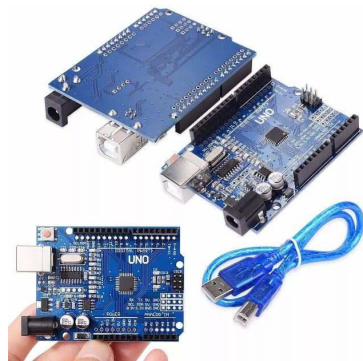

[2806]Arduino Nano Shield V3
Con Borneras Screw Placa De
Expansion

[5278]Arduino Nano V3 Ethernet
Shield Enc28j60 28j60 Hr911105a

[2593]Arduino Nano V3.0
Atmega328p Ch340g 16m 5v Con
pines soldados

[1165]Arduino Nano V3.0
Atmega328p Ch340g 16m 5v
Micro-controller

[2149]Arduino Pro Mini 5v

Arduino

[kit35]Arduino Pro Mini 5v +
PI2303 + Pack 40 Cables H-h
kit35

[1831]Arduino Pro Mini 5v
16mhz Atmel Atmega328
Robotica

[1200]Arduino Ramps V1.4 Shield
Reprap Arduino Mega Pololu
Shield

[2684]Arduino Relay Shield v3.0
De 4 Canales 5v 10a

[2624]Arduino Shield Wifi Uno R3
Esp8266 Esp-12e Uart Wireless

[3127C]Arduino Uno Candy-ho
Cable Usb Caja Manual Chip
Desmontable

[3127]Arduino Uno Candy-ho
Usb Blister Manual Chip
Desmontable

[2222]Arduino Uno Mega328 R3
Compatible + Cable Usb
Domotica

[2222]Arduino Uno Mega328 R3
Compatible + Cable Usb
Domotica

[2221]Arduino Uno R3 + Cable
Usb Atmega328 Compatible
Ch340

[1093]Arduino Uno R3 Cable Usb
Domotica Robotica Atmel