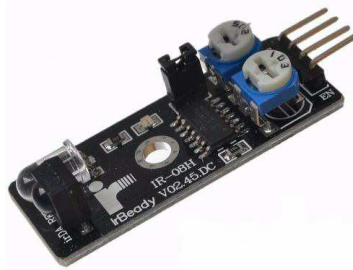

[1214]Adaptador Paralelo-serie I2c M̄s Entradas En Tu Arduino Lcd

[1762]Amplificador De Audio Tda7297 Version B Arduino Dual-channel

[6010]Amplificador De Audio Tda7498e 2x160w Potencia

[4951]Amplificador Poder Power Amplifier Xpt9911 Xpt 9911 Sop-

[4883]Amplificador Stereo 2*30w Rms Tpa3110

Arduino

[4877]Analizador Logico 8 Canales 24mhz

[1975]Antena Sw433-wt100 Comunicacion Inalambrica 433mhz Elbow

[5633]Antena para Modulo SIM800L GPRS TCP IP Arduino

[1558]Arduino Ad31 Sensor De Golpe Vibracion Shake Switch Avr

[1557]Arduino Ad32 Sensor De Obstaculos Infrarrojo Receptor Ir-08h

[2003]Arduino Arm Stm32 Core429i Stm32f429igt6 Cortex M4 Maple

[2170]Arduino Due R3 + Cable Usb Atsam3x8e Arm Cortex M3 512 Kb