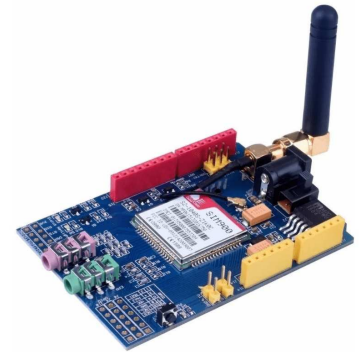

[2666]Modulo Grabador Reproductor De Audio Isd1820 Arduino Pic Arm

[2231]Modulo Gsm Shield SIM900A Module Quad-Band GSM/GPRS