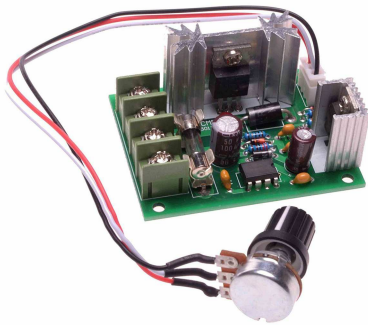

[2015]Pwm Control De Velocidad Para Motores 10V-30VDC 120W 5A 10A