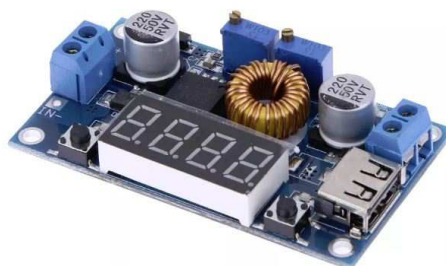

[2465]Modulo Dc-dc 5a 75w Potencia Ajustable Medidor Voltaje USB