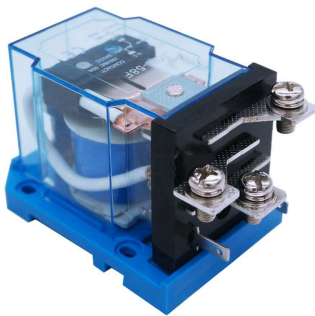

[2261]Rele De Estado Solido Ssr
10 Amp 3-32 Vcc Solid State
Relay

[5363]Rele Jqx-58f 1z 60a Relay
Dc220v