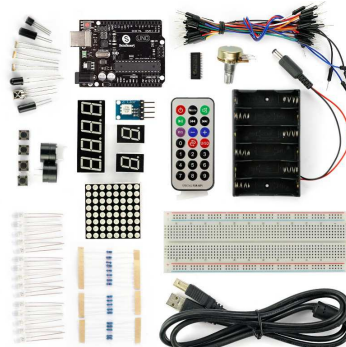

[2555]Kit Armar Robot
Inteligente Sloth 2 Patas Evita
obstaculos

[2555]Kit Armar Robot
Inteligente Sloth 2 Patas Evita
obstaculos

[2536]Kit Armar Robot Tanque
Inteligente Keystudio Manual
Caja

[1321]Kit Armar Robot tortuga
Caja Plastica Auto Inteligente
Arduino

[kit otto arm]Kit Armar Robot
Otto Brazos Completo Baila
Control Arduino

[2119]Kit Avanzado Arduino Uno [2114]Kit Basico Arduino Uno R3
Completo H18 Lcd Proto Relay Completo H13 Caja Principantes
Motor