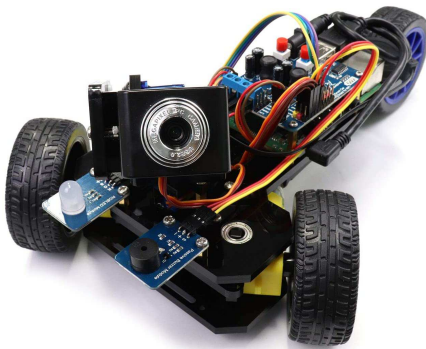

[4462]Kit P/ Armar Robot
Freenove Para Raspberry Pi
Camara Wifi