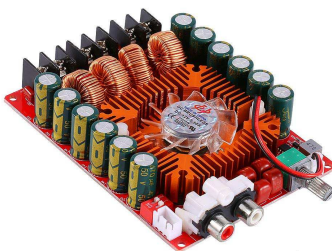

[5424]Adaptador Disco Generico Pcie Nvme M2 Ngff A Ssd

[5477]Adaptador Extensor Generico Microsd A Sd 60cm Cable Plano

[5336]Adaptador Interfaz Usb Xbee Driver Ftdi Ft232rl 5v

[1214]Adaptador Paralelo-serie I2c M̄s Entradas En Tu Arduino Lcd

[1214]Adaptador Paralelo-serie I2c M̄s Entradas En Tu Arduino Lcd

[1762]Amplificador De Audio Tda7297 Version B Arduino Dual-channel

[6010]Amplificador De Audio Tda7498e 2x160w Potencia

[4951]Amplificador Poder Power Amplifier Xpt9911 Xpt 9911 Sop-