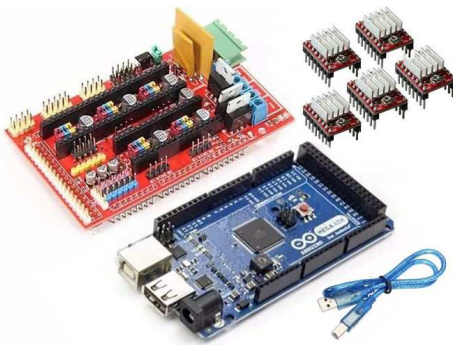

[kit13]Kit Impresora 3d Arduino Mega 2560+ramps 1.4 Pololu X5 Kit13