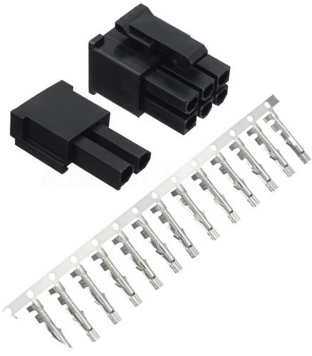

Arduino

[4809] Conector Pci Express De Alimentación 8pin Hembra Atx Eps 6+2