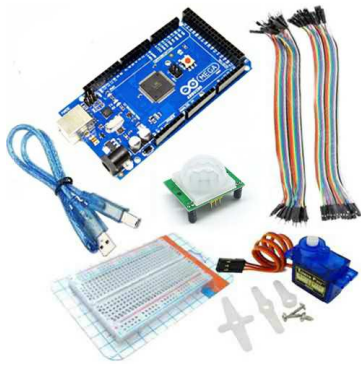

[4444]Kit Adeep P/ Armar Araña Raspclaws Hexapod Raspberry Pi

Arduino

[4453]Kit Adept P/ Armar Auto Inteligente Awr 4wd Wifi Arduino

[2112]Kit Aprendizaje Arduino Uno R3 H11 93 Units Proto Cable

[11012]Kit Arduino Mega 2560 Protoboard Servo Cables Kit12