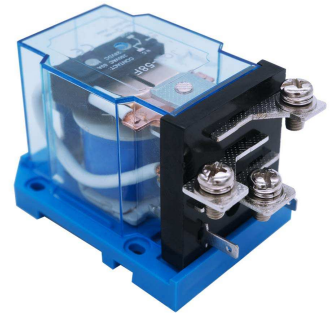

[5636]Rele 12v Simple Inversor 30a 240vac Relay Sla-12vdc-sl-c

[5638]Rele Bobina 220v Switch On/off 30a 240vac Relay Jqx-105f-1

Arduino

[2261]Rele De Estado Solido Ssr
10 Amp 3-32 Vcc Solid State
Relay

[6030]Rele De Estado Solido Ssr
Ssr25da Da 25a Relay Husillo