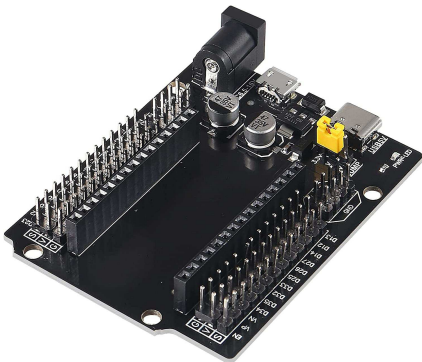

[2780]Modulo Driver Mosfet Irf520 24v 9a Controlador Arduino Pic

[5450]Modulo Expansion Esp32 Shield 30 Pines Wroom