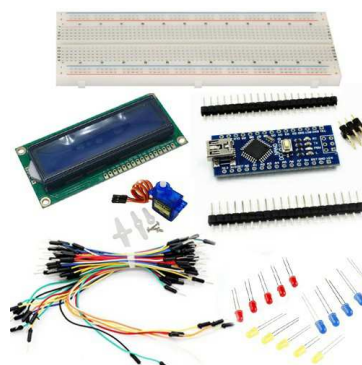

[kit37]Kit Arduino Nano Motor Seguidor De Linea Sensores Cables Kit37

[4327]Kit Adept P/ Armar Auto Inteligente Awr 4wd Wifi Raspberry

[kit38]Kit Arduino Especial Colegios con Caja Organizadora Kit38

[]Kit Arduino Mega 2560 Sensores Leds Desarrollo Kit16

[kit16]Kit Arduino Nano Servo Lcd Proto Cable Leds Atmega328 Kit16

[4330]Kit Adept P/ Armar Tanque Inteligente Rasptank P/raspberry

[1912]Kit Arduino Inventores Sparkfun Pack V3.2 Manual Original

[kit11]Kit Arduino Mega Basico Completo Para Principiantes Kit11