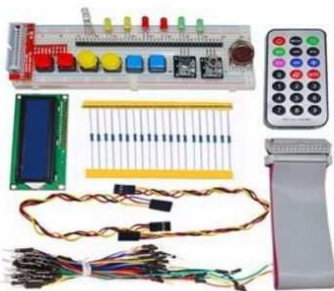

[1695]Kit Arduino Uno R3 + Caja Plastica + Lcd + Servos + Otros