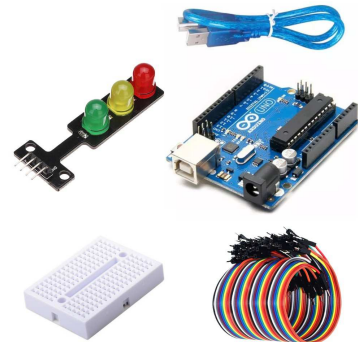

**[kit40]Kit Arduino Uno Semaforo
Escolar Modulo Led Proto
Cables**