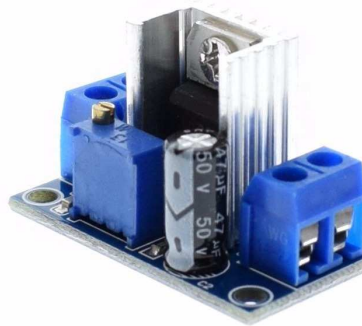

[2963]Modulo Regulador Lineal
Lm317 Fuente Regulada
Ajustable