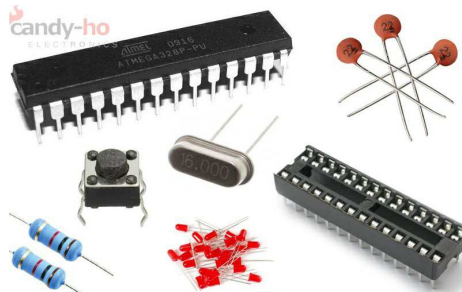

[5340]Circuito Integrado Tas5630 Tas5630bdkdr Tas5630b Hssop44

[5603]Cleaver Cortadora De Fibra optica Fthh - Aconet

[4949]Cm501 Cm 501 Smd Qfn Lcd Chip Qfn48 Driver Original

[kit23]Combo Atmega328p Pu Kit Cristal Capacitor Arduino Uno Kit23