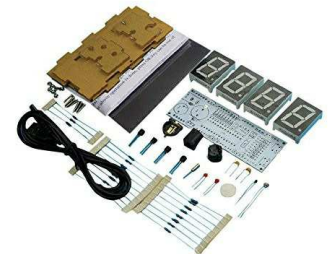

[2646]Kit Para Armar Cubo Led 4x4 Estudiantes Electronica Diy

[4731]Kit Para Armar Juego Luces Led Giratoria Activados Por Voz