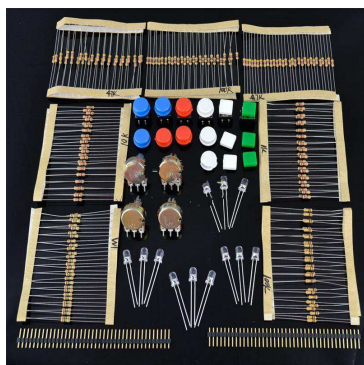

[2520]Kit Camara Vision Nocturna 5mp Ov5647 +Soporte+Cables Rpi

[1473]Kit Chasis Auto Robot Smart Car 2 Ruedas Motor Arduino

[1474]Kit Chasis Auto Robot Smart Car 4wd 4 Ruedas Motores Arduino

[kiy63]Kit Colegio Arduino Uno Proto Servo Led