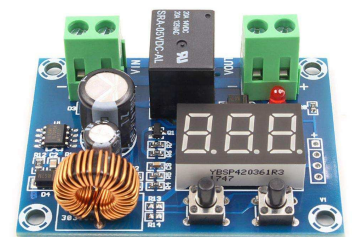

[2962]Modulo de proteccion de
voltaje XH-M609 24V DC 12V