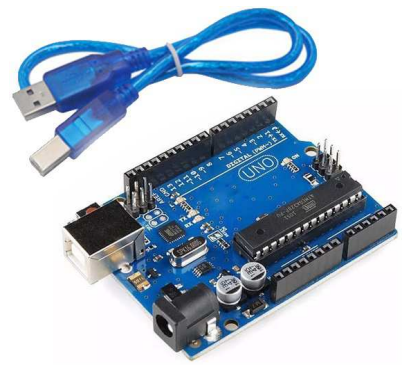

[3127]Arduino Uno Candy-ho
Usb Blister Manual Chip
Desmontable

Modulos

[2222]Arduino Uno Mega328 R3
Compatible + Cable Usb
Domotica

[2222]Arduino Uno Mega328 R3
Compatible + Cable Usb
Domotica

[2222]Arduino Uno Mega328 R3
Compatible + Cable Usb
Domotica

[2221]Arduino Uno R3 + Cable
Usb Atmega328 Compatible
Ch340

[2221]Arduino Uno R3 + Cable
Usb Atmega328 Compatible
Ch340

[1093]Arduino Uno R3 Cable Usb
Domotica Robotica Atmel
Original

[2579]Ardumoto Motor Driver
Shield L298p 2a Dual Dc Arduino X Aa con Plug conexion Arduino