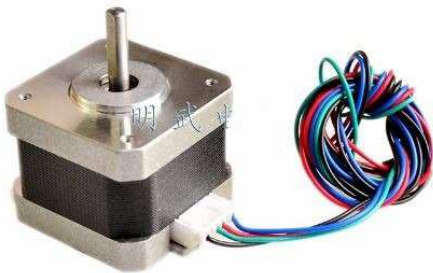

[1703] Motor Paso A Paso Nema 17 Bajo Torque 1.8 Grado 42hb34f08ab