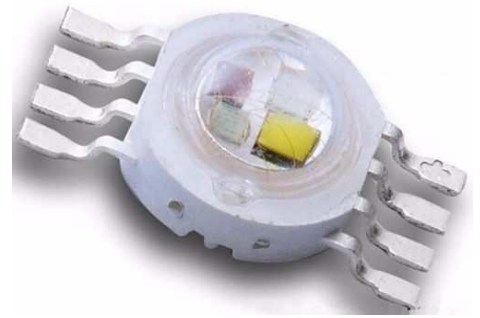

[1808]Led Rgbwy Full-color Light-emitting Diodes Eight-foot 4w

[4805]Led Smd 5050 Blanco Calido Alta Luminosidad X 10 Unidades