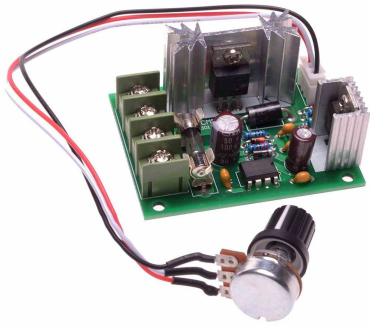

[4933]Punta Para Estacion Soldado Smd Proskit Hony Hakko 900m-t-is

[1341]Push Button Boton Pulsador Tact Switch 6x6x5 Arduino

Arduino

[2015]Pwm Control De Velocidad Para Motores 10V-30VDC 120W 5A 10A

[2013]Pwm Control De Velocidad Para Motores Dc 12-50V 30A 500W