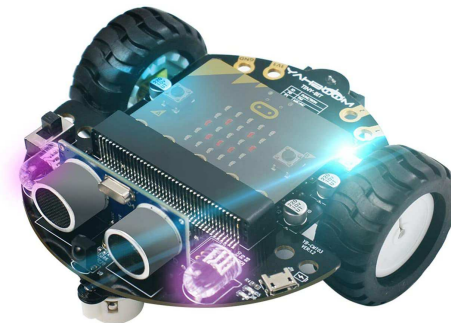

[4464]Kit P/ Armar Robot Mini
Tank Keystudio V2 Control App

[Kit OTTO-1]Kit P/ Armar Robot
Otto BOCA Completo Baila
Control Arduino

[Kit OTTO]Kit P/ Armar Robot
Otto Diy Completo Baila Control
Bluetooth

Arduino

[Kit OTTO]Kit P/ Armar Robot Otto Diy Completo Baila Control Bluetooth

[Kit OTTO-2]Kit P/ Armar Robot Otto Diy EN CAJA Completo Baila Bluetooth

[4442]Kit P/ Armar Robot Tankbot Ubtech Jimu Stem Bloques Niños