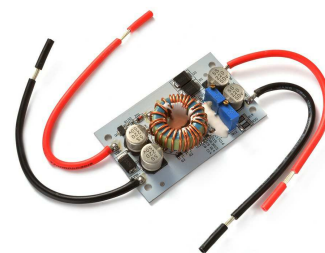

[4082]Convertidor Boost
Elevador Dc Dc - Step Up 10a -
250w 10-50v