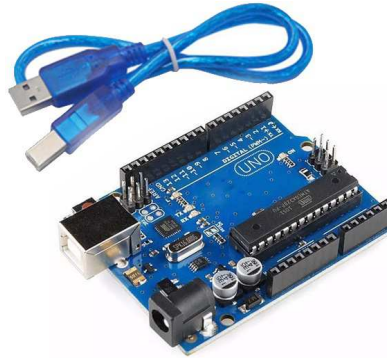

[2806]Arduino Nano Shield V3
Con Borneras Screw Placa De
Expansion

[5278]Arduino Nano V3 Ethernet
Shield Enc28j60 28j60 Hr911105a

[2593]Arduino Nano V3.0
Atmega328p Ch340g 16m 5v Con
pines soldados

[1165]Arduino Nano V3.0
Atmega328p Ch340g 16m 5v
Micro-controller

[2149]Arduino Pro Mini 5v

Arduino

[kit35]Arduino Pro Mini 5v +
PI2303 + Pack 40 Cables H-h
kit35

[1831]Arduino Pro Mini 5v
16mhz Atmel Atmega328
Robotica

[1200]Arduino Ramps V1.4 Shield
Reprap Arduino Mega Pololu
Shield

[2684]Arduino Relay Shield v3.0
De 4 Canales 5v 10a

[2624]Arduino Shield Wifi Uno R3
Esp8266 Esp-12e Uart Wireless

[3127C]Arduino Uno Candy-ho
Cable Usb Caja Manual Chip
Desmontable

[3127]Arduino Uno Candy-ho
Usb Blister Manual Chip
Desmontable

[2222]Arduino Uno Mega328 R3
Compatible + Cable Usb
Domotica

[2222]Arduino Uno Mega328 R3
Compatible + Cable Usb
Domotica

[2221]Arduino Uno R3 + Cable
Usb Atmega328 Compatible
Ch340

[1093]Arduino Uno R3 Cable Usb
Domotica Robotica Atmel