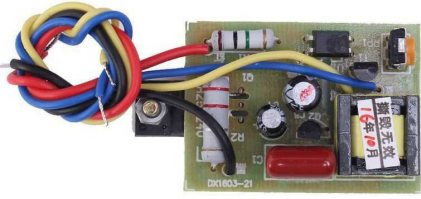

Arduino

[2377]Modulo Gps + Atgm336h Bds +glonass Gp-02 Dual Sincronización

[2666]Modulo Grabador Reproductor De Audio Isd1820 Arduino Pic Arm

[1760]Modulo Gsm Shield Celular Gprs Sim900a Antena Arduino V4.0

[5618]Modulo Igbt Half Bridge Skm100gb12t4 100gb12t4 1200v 100a

[5483]Modulo Inalambrico Lora Para Arduino Atmega328p Radio De Bateria De Litio 1s 3.3v - 4.2v

[2986]Modulo Indicador Carga De Bateria De Litio 1s 3.3v - 4.2v