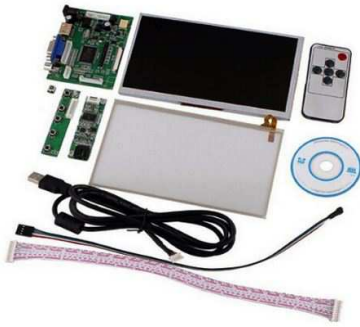

[1569]Kit De Desarrollo Launchpad Msp-exp430g2 Value Line Arduino

[1848]Kit Lcd Touch 10.1 + Controladora Arduino Raspberry 1024x600

Modulos

[1848]Kit Lcd Touch 10.1 +
Controladora Arduino
Raspberry 1024x600