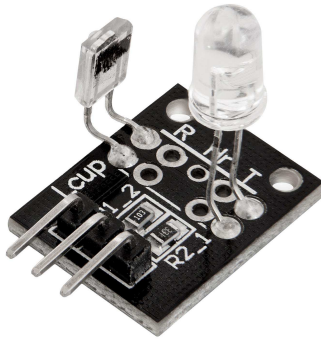

[5557]Modulo Sensor Pulso Cardíaco detector ritmo Ky-039 Arduino