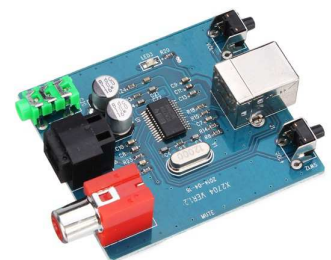

[2422]PCM2704 DAC USB USB A salida SPDIF Tarjeta de sonido analógico Junta Decoder