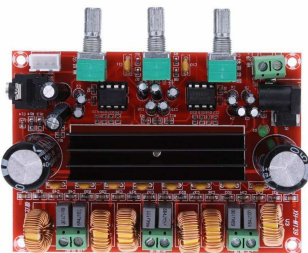

[2264]Shield Yun Para Arduino Compatible Arduino Uno Leonardo Mega

[2423]TPA3116D2 50Wx2 + 100W 2.1 Canal Digital Subwoofer Amplificador Junta 12V-24V