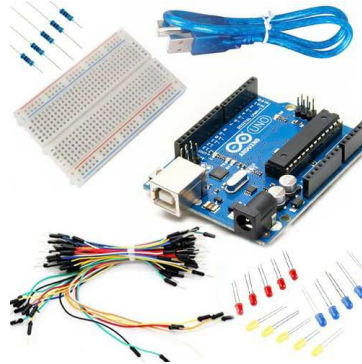

**[kit15]Kit Arduino Uno Starter
Proto Cables Led Resistencias
Kit15**