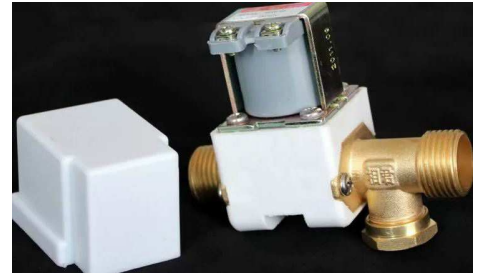

[5628]Tuerca Antibacklash
Varilla Tornillo Thsl 8mm 3d
Acme Prusa

Arduino

[6006]Turbina Generador Flujo De Agua Hidroelectrico 12v Arduino

[2704]Usr-tcp232-t Tcp/ip Modulo Ttl/modulo Lan Con Puerto Rj45 Fs