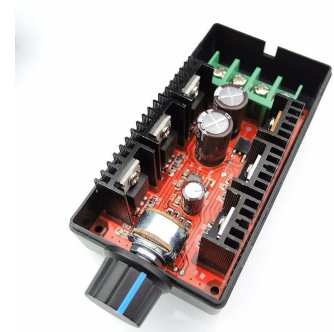

[1812]Nema 17 Stepper Motor 42byghw208 2.6kg.cm 0.4a

[2014]Pwm Control De Velocidad Para Motores Dc 2000w 10-50v 40a