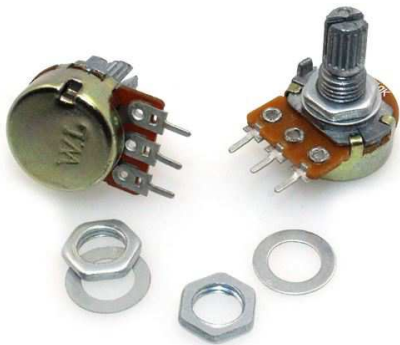

[5648]Potenciometro Fader
Deslizable B10k Estereo
Recorrido 60mm

[1899]Potenciometro Lineal 1k
24mm Giratorio Con Interruptor

[4872]Potenciometro Rk097g
Rk097 B-100K

[4875]Potenciometro Rk097g
Rk097 B-10K

[4871]Potenciometro Rk097g
Rk097 B-1K

[4870]Potenciometro Rk097g
Rk097 B-20K

[4873]Potenciometro Rk097g
Rk097 B-500K