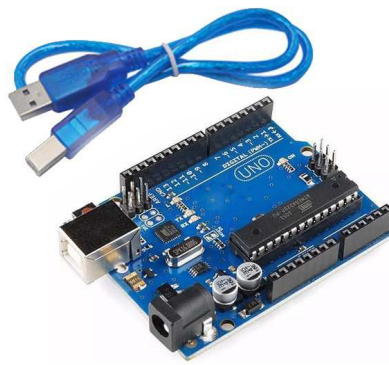

[2684]Arduino Relay Shield v3.0
De 4 Canales 5v 10a

[2684]Arduino Relay Shield v3.0
De 4 Canales 5v 10a

[2624]Arduino Shield Wifi Uno R3
Esp8266 Esp-12e Uart Wireless

[3127C]Arduino Uno Candy-ho
Cable Usb Caja Manual Chip
Desmontable

[3127]Arduino Uno Candy-ho
Usb Blister Manual Chip
Desmontable

Modulos

[2222]Arduino Uno Mega328 R3
Compatible + Cable Usb
Domotica

[2222]Arduino Uno Mega328 R3
Compatible + Cable Usb
Domotica

[2222]Arduino Uno Mega328 R3
Compatible + Cable Usb
Domotica