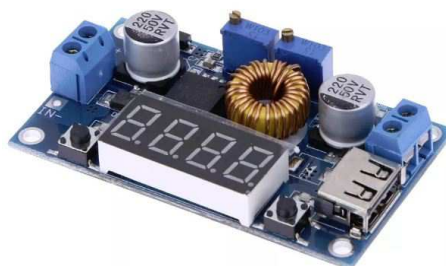

[1375]Modulo Conversor Rs485
Ttl Max485 Transceiver Arduino
Pic

[1511]Modulo Dc-dc 5a 75w
Potencia Ajustable Medidor De
Voltaje

[2465]Modulo Dc-dc 5a 75w
Potencia Ajustable Medidor
Voltaje USB

[2305]Modulo De Carga Dual
Usb 5v 1a 2a 18650