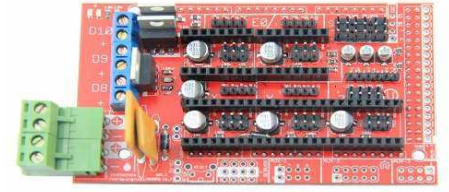

[2806]Arduino Nano Shield V3
Con Borneras Screw Placa De
Expansion

[5278]Arduino Nano V3 Ethernet
Shield Enc28j60 28j60 Hr911105a

[2593]Arduino Nano V3.0
Atmega328p Ch340g 16m 5v Con
pines soldados

[1165]Arduino Nano V3.0
Atmega328p Ch340g 16m 5v
Micro-controller

[2149]Arduino Pro Mini 5v

Arduino

[kit35]Arduino Pro Mini 5v +
PI2303 + Pack 40 Cables H-h
kit35

[1831]Arduino Pro Mini 5v
16mhz Atmel Atmega328
Robotica

[1200]Arduino Ramps V1.4 Shield
Reprap Arduino Mega Pololu
Shield