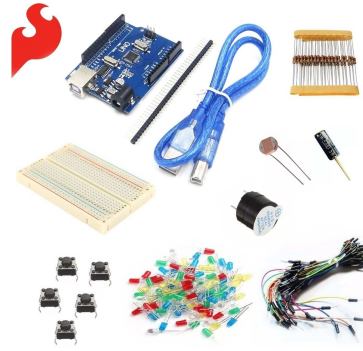

[kit37]Kit Arduino Nano Motor Seguidor De Linea Sensores Cables Kit37

[4327]Kit Adept P/ Armar Auto Inteligente Awr 4wd Wifi Raspberry

[kit38]Kit Arduino Especial Colegios con Caja Organizadora Kit38

[]Kit Arduino Mega 2560 Sensores Leds Desarrollo Kit16

[kit16]Kit Arduino Nano Servo Lcd Proto Cable Leds Atmega328 Kit16

[4330]Kit Adept P/ Armar Tanque Inteligente Rasptank P/raspberry

[1912]Kit Arduino Inventores Sparkfun Pack V3.2 Manual Original

[kit11]Kit Arduino Mega Basico Completo Para Principiantes Kit11

[5302]Kit Arduino Para Armar Robot Tortuga Inteligente Keys

Arduino

[2111]Kit Arduino Teclado Táctil Analógico Makey H09 Usb Shield Tilt + Proto + Buzzer + Leds Kit34

[kit34]Kit Arduino Uno + Ldr +

[1322]Kit Arduino Uno Armar Auto Inteligente Tanque Con Orugas Avr