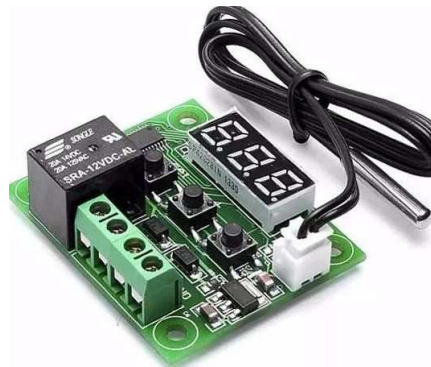

Modulos

[2008]Modulo Sensor Touch Capacitivo 3 teclas Arduino Touchkey

[2964]Modulo Sensor Transformador De Corriente Ac 5a No Invasivo

[2559]Modulo Shield Arduino Nano Littlebots Control Board

[2961]Modulo Temporizador de ciclo Retardo 18 funciones FRM03