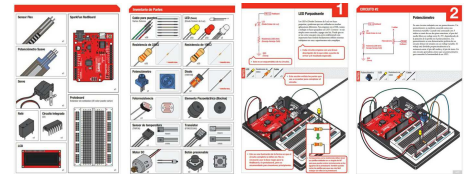

[1912]Kit Arduino Inventores Sparkfun Pack V3.2 Manual Original