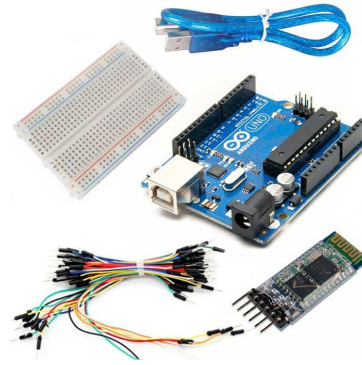

**[kit19]Kit Arduino Uno R3
Display 20x4Proto Servo Hc-sr04
Kit19**

**[4461]Kit Arduino Uno R3 Para
Armar Robot Beetlebot
Inteligente**

**[Kit Arduino Uno R3 Proto Relay
4 Canales 65 Cables M M Kit05**

**[11005]Kit Arduino Uno R3 Proto
Relay 4 Canales 65 Cables M M
Kit05**