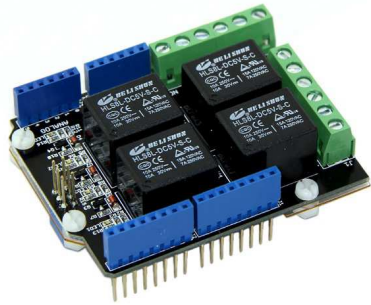

[2806]Arduino Nano Shield V3
Con Borneras Screw Placa De
Expansion

[5278]Arduino Nano V3 Ethernet
Shield Enc28j60 28j60 Hr911105a

[2593]Arduino Nano V3.0
Atmega328p Ch340g 16m 5v Con
pines soldados

[1165]Arduino Nano V3.0
Atmega328p Ch340g 16m 5v
Micro-controller

[2149]Arduino Pro Mini 5v

Arduino

[kit35]Arduino Pro Mini 5v +
PI2303 + Pack 40 Cables H-h
kit35

[1831]Arduino Pro Mini 5v
16mhz Atmel Atmega328
Robotica

[1200]Arduino Ramps V1.4 Shield
Reprap Arduino Mega Pololu
Shield

[2684]Arduino Relay Shield v3.0
De 4 Canales 5v 10a

[2624]Arduino Shield Wifi Uno R3
Esp8266 Esp-12e Uart Wireless

[3127C]Arduino Uno Candy-ho
Cable Usb Caja Manual Chip
Desmontable

[3127]Arduino Uno Candy-ho
Usb Blister Manual Chip
Desmontable