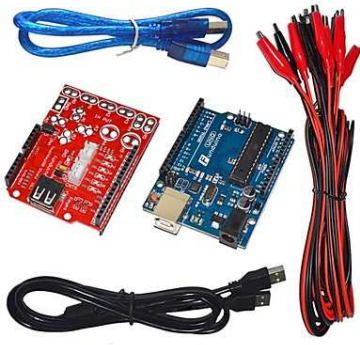

[kit16]Kit Arduino Nano Servo Lcd Proto Cable Leds Atmega328 Kit16

[4330]Kit Adept P/ Armar Tanque Inteligente Rasptank P/raspberry

[1912]Kit Arduino Inventores Sparkfun Pack V3.2 Manual Original

[kit11]Kit Arduino Mega Basico Completo Para Principiantes Kit11

[5302]Kit Arduino Para Armar Robot Tortuga Inteligente Keys

Arduino

[2111]Kit Arduino Teclado Táctil Analógico Makey H09 Usb Shield Tilt + Proto + Buzzer + Leds Kit34

[kit34]Kit Arduino Uno + Ldr +

[1322]Kit Arduino Uno Armar Auto Inteligente Tanque Con Orugas Avr