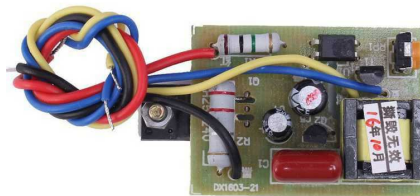

[2773]Modulo Fuente Alimentacion 220v A 12v 250ma Arduino Hlk-pm12