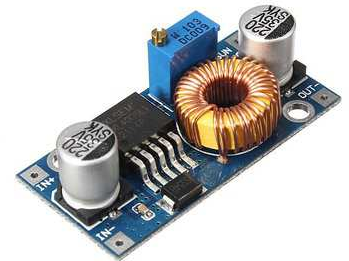

[5625] Voltmetro Y Amperimetro Digital De 3 Digitos 100v 50a Shunt

[2696] Válvula De Solenoide 12v 1/2 Entrada Agua Normal Cerrada

[4775] Wemos D1 R2 Esp12f Wifi Arduino Uno Esp8266

[1546] Wifi Esp 8266 Esp8266 Esp-07 Serie Antena Gpio Arduino Stack