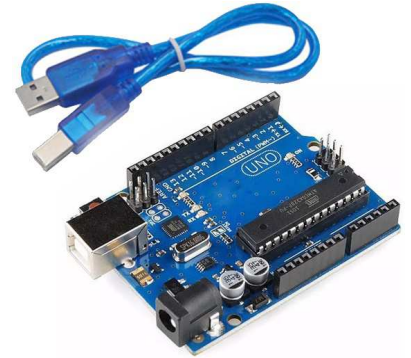

[2806]Arduino Nano Shield V3
Con Borneras Screw Placa De
Expansion

[5278]Arduino Nano V3 Ethernet
Shield Enc28j60 28j60 Hr911105a

[2593]Arduino Nano V3.0
Atmega328p Ch340g 16m 5v Con
pines soldados

[1165]Arduino Nano V3.0
Atmega328p Ch340g 16m 5v
Micro-controller

[2149]Arduino Pro Mini 5v

Arduino

[kit35]Arduino Pro Mini 5v +
PI2303 + Pack 40 Cables H-h
kit35

[1831]Arduino Pro Mini 5v
16mhz Atmel Atmega328
Robotica

[1200]Arduino Ramps V1.4 Shield
Reprap Arduino Mega Pololu
Shield

[2684]Arduino Relay Shield v3.0
De 4 Canales 5v 10a

[2624]Arduino Shield Wifi Uno R3
Esp8266 Esp-12e Uart Wireless

[3127C]Arduino Uno Candy-ho
Cable Usb Caja Manual Chip
Desmontable

[3127]Arduino Uno Candy-ho
Usb Blister Manual Chip
Desmontable

[2222]Arduino Uno Mega328 R3
Compatible + Cable Usb
Domotica

[2222]Arduino Uno Mega328 R3
Compatible + Cable Usb
Domotica

[2221]Arduino Uno R3 + Cable
Usb Atmega328 Compatible
Ch340

[1093]Arduino Uno R3 Cable Usb
Domotica Robotica Atmel