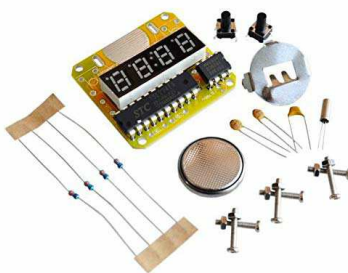

[4452]Kit P/ Armar Robot Yahboom Omibox Programación Stem Niños

[4451]Kit P/ Armar Robot Yahboom Super Starter Stem Para Micro:bit

[1199]Kit Para Armar Auto Inteligente 4wd Drive Smart Car Arduino

[2646]Kit Para Armar Cubo Led 4x4 Estudiantes Electronica Diy

[4731]Kit Para Armar Juego Luces Led Giratoria Activados Por Voz

[2906]Kit Para Armar Reloj Digital 4 Digitos Inteligente Led Color

[4730]Kit Para Armar Reloj Led Digital Electrónico 1 Chip Diy

[4571]Kit Para Armar Robot Mano Robotica Derecha Con 5 Dedos Servo