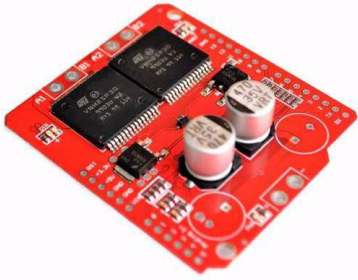

[5416] Molde de silicona letra Z
Grande 16CM

Arduino

[1543]Monster Motor Shield
Vnh2sp30 Motor Paso A Paso
Puente H 30a

[1693]Motor Alto Torque Con
Helice 1500-10000 Rpm Dc3-12v
Aircraft

[1931]Motor Con Helice 7x20mm
720 Dc 3.7v 45000rpm