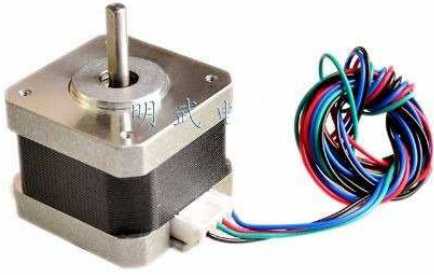

Arduino

[1703]Motor Paso A Paso Nema 17 Bajo Torque 1.8 Grado 42hb34f08ab