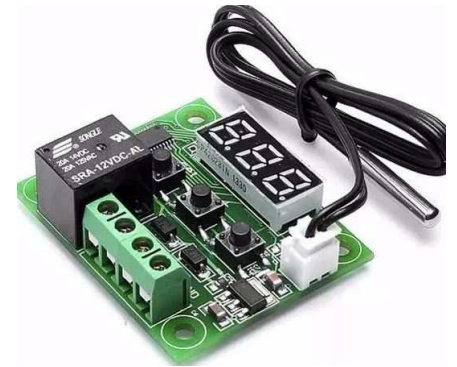

[4941]Modulo Sensor Touch Capacitivo Ttp223 Tactil Arduino Hobb

[2964]Modulo Sensor Transformador De Corriente Ac 5a No Invasivo

[1869]Modulo Termostato Digital Programable Con Display Arduino