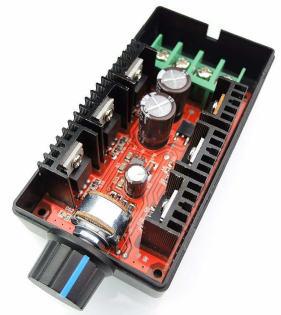

[4933]Punta Para Estacion Soldado Smd Proskit Hony Hakko 900m-t-is

[1341]Push Button Boton Pulsador Tact Switch 6x6x5 Arduino

Arduino

[2015]Pwm Control De Velocidad Para Motores 10V-30VDC 120W 5A 10A

[2013]Pwm Control De Velocidad Para Motores Dc 12-50V 30A 500W