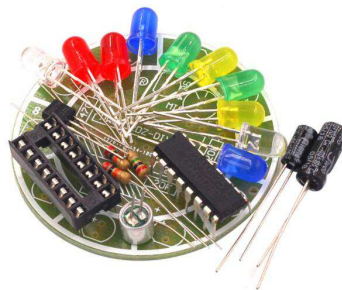

[4731]Kit Para Armar Juego Luces Led Giratoria Activados Por Voz